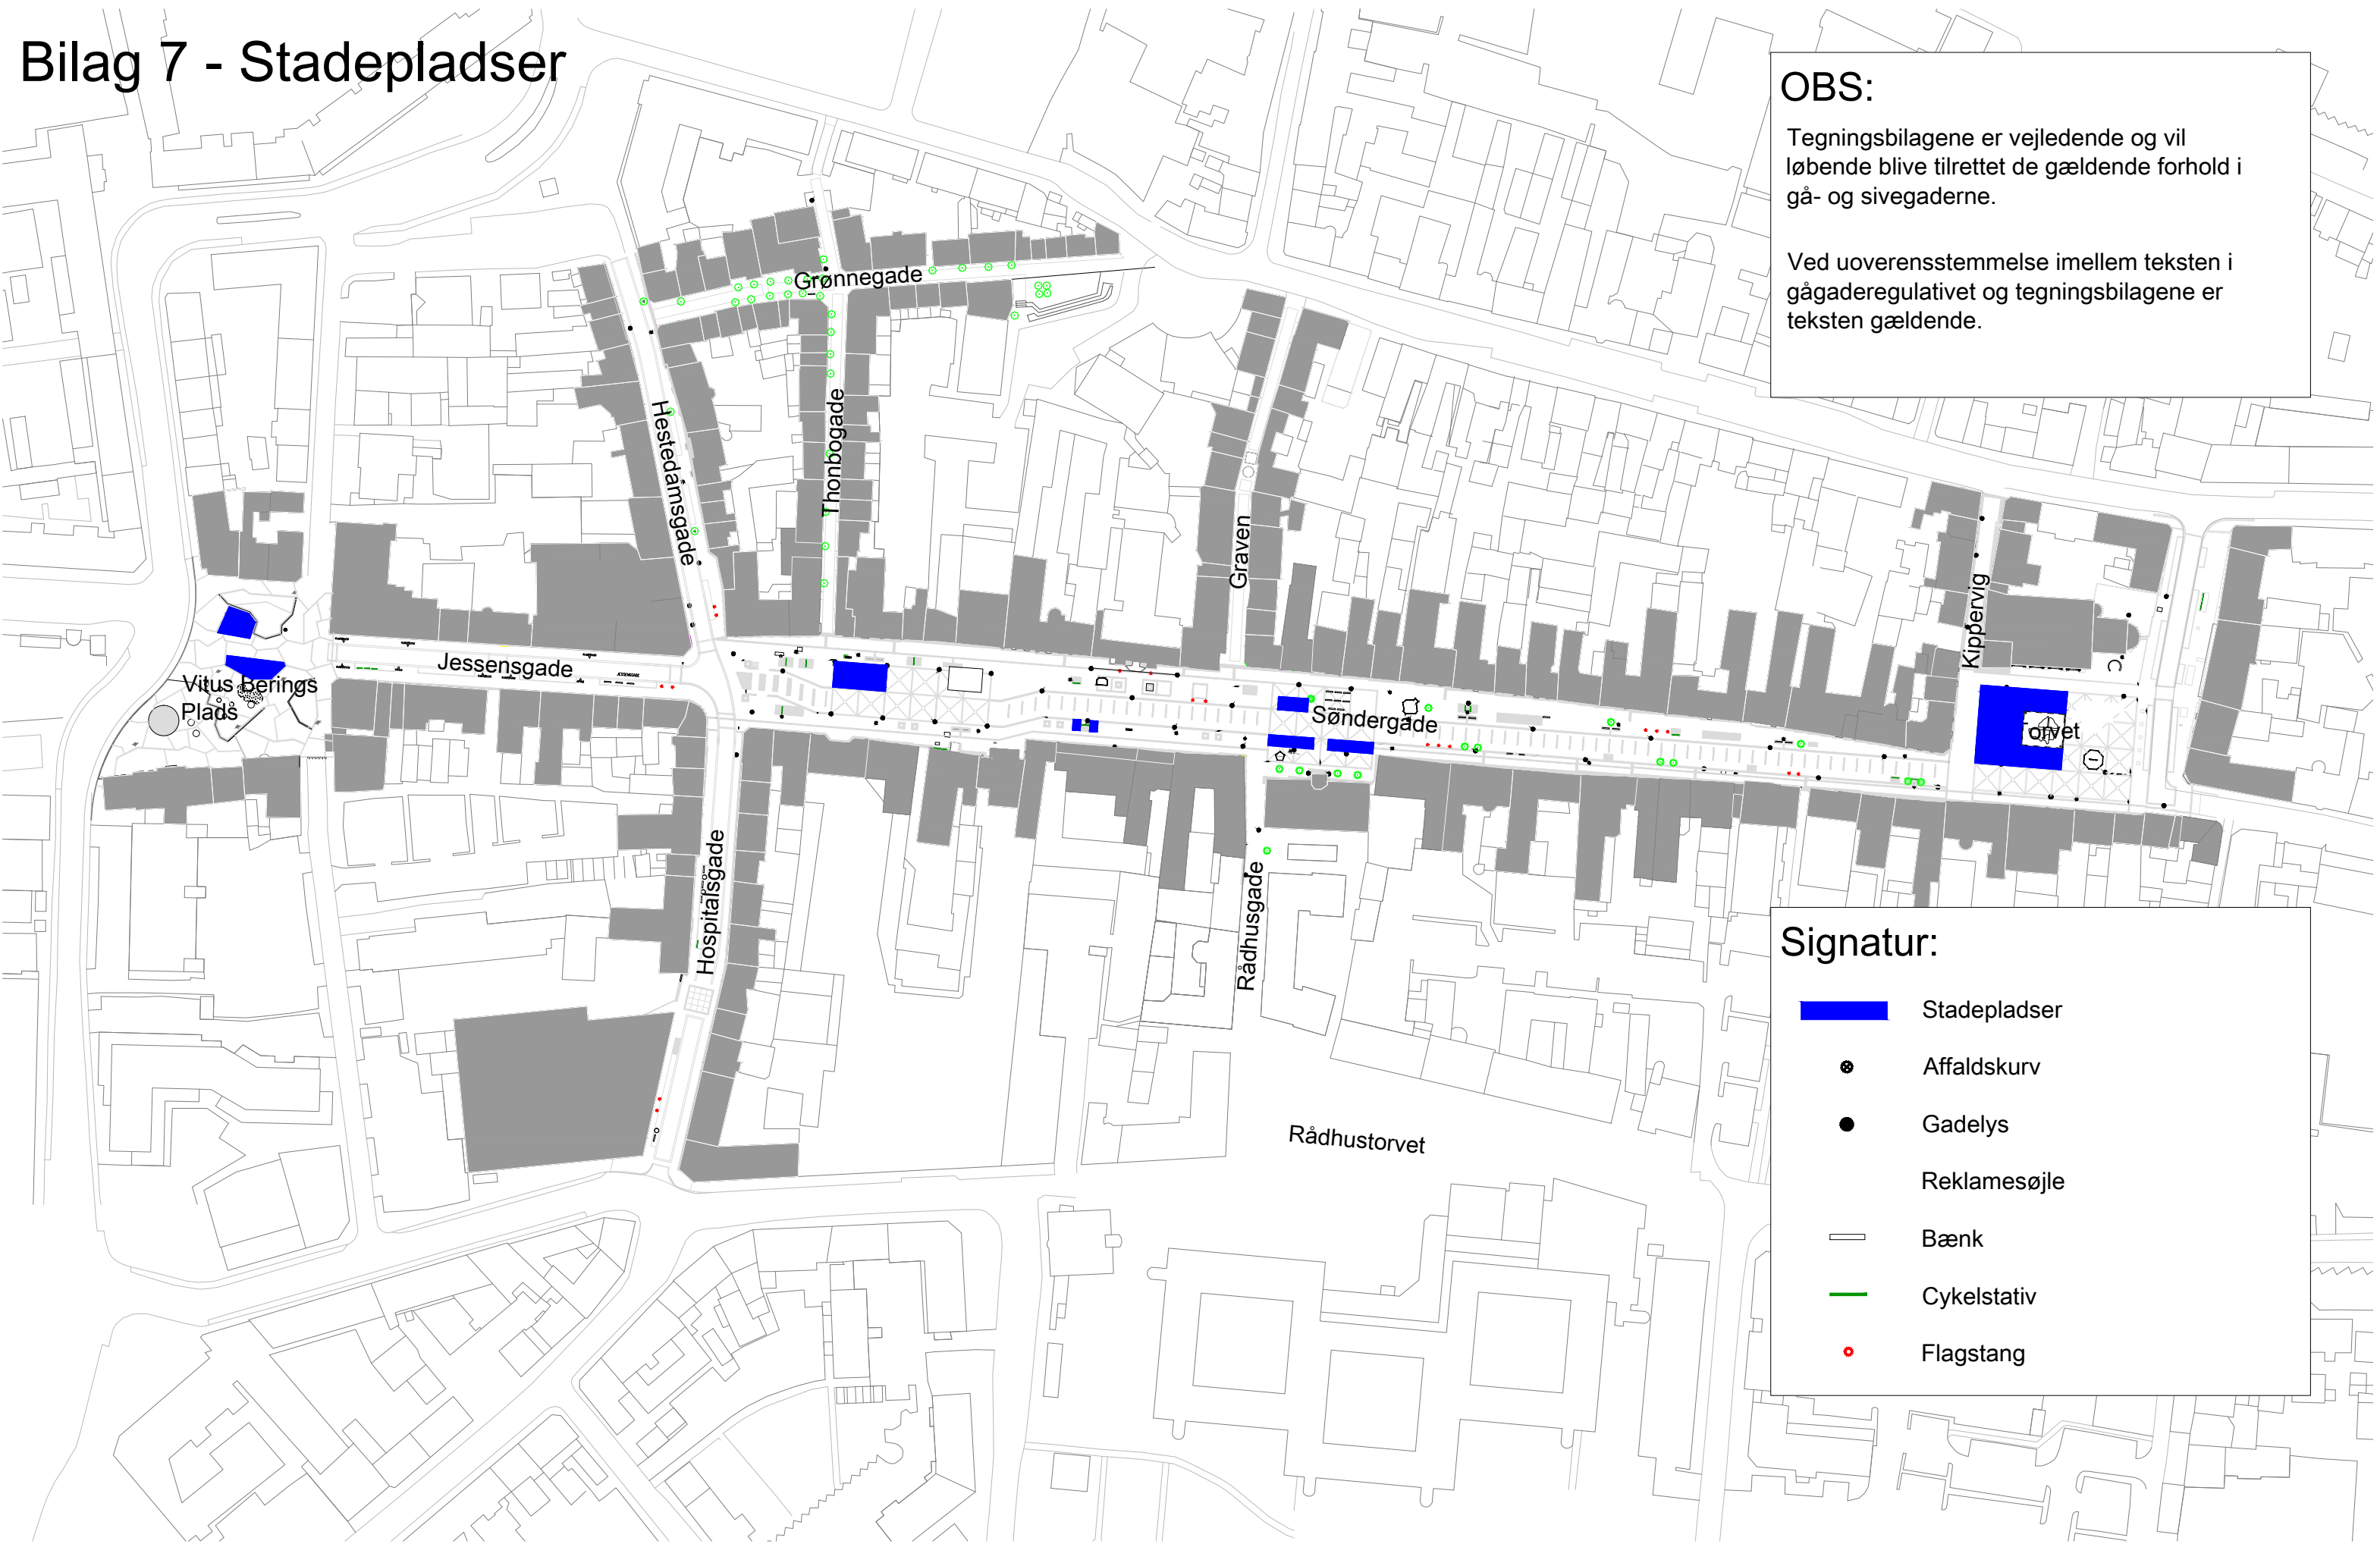

Bilag 7 - Stadepladser

OBS:

Tegningsbilagene er vejledende og vil løbende blive tilrettet de gældende forhold i gå- og sivegaderne.

Ved uoverensstemmelse imellem teksten i gågaderegulativet og tegningsbilagene er teksten gældende.

Signatur:

-  Stadelpladser
-  Affaldskurv
-  Gadelys
-  Bænk
-  Cykelstativ
-  Flagstang