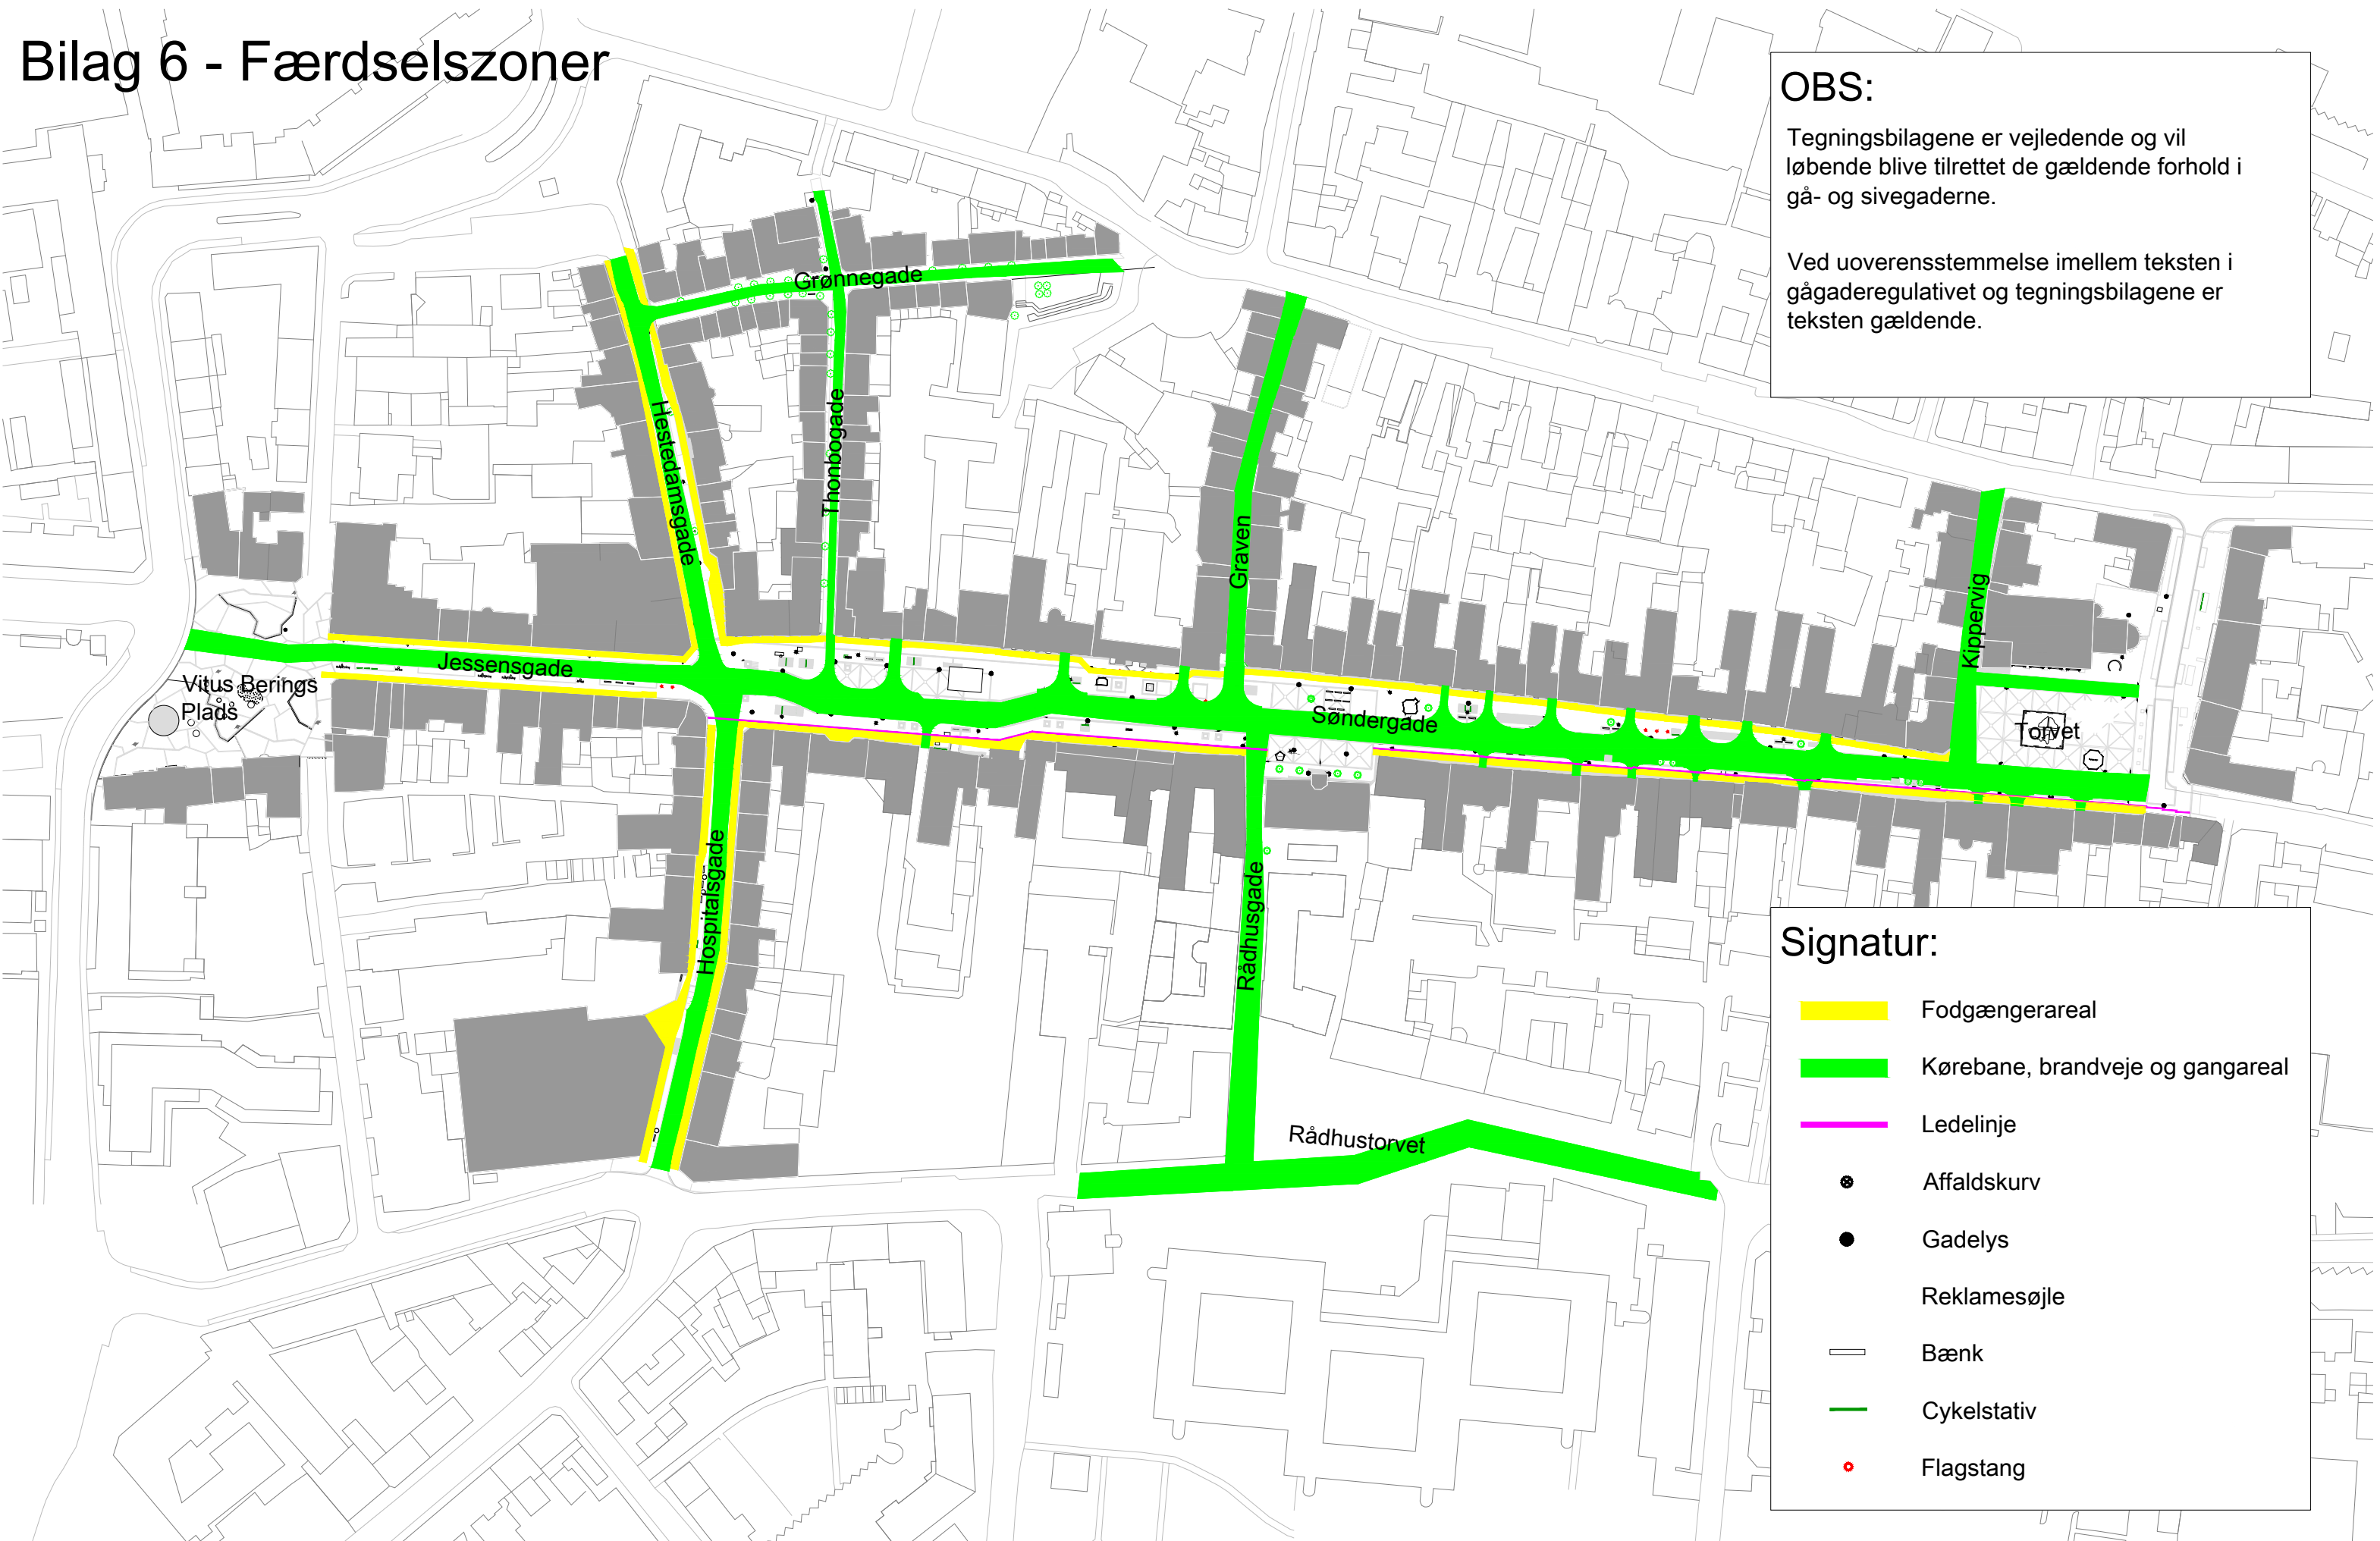

Bilag 6 - Færdselszoner

OBS:

Tegningsbilagene er vejledende og vil løbende blive tilrettet de gældende forhold i gå- og sivegaderne.

Ved uoverensstemmelse imellem teksten i gågaderegulativet og tegningsbilagene er teksten gældende.

Signatur:

-  Fodgængerareal
-  Kørebane, brandveje og gangareal
-  Ledelinje
-  Affaldskurv
-  Gadelys
-  Reklamesøjle
-  Bænk
-  Cykelstativ
-  Flagstang