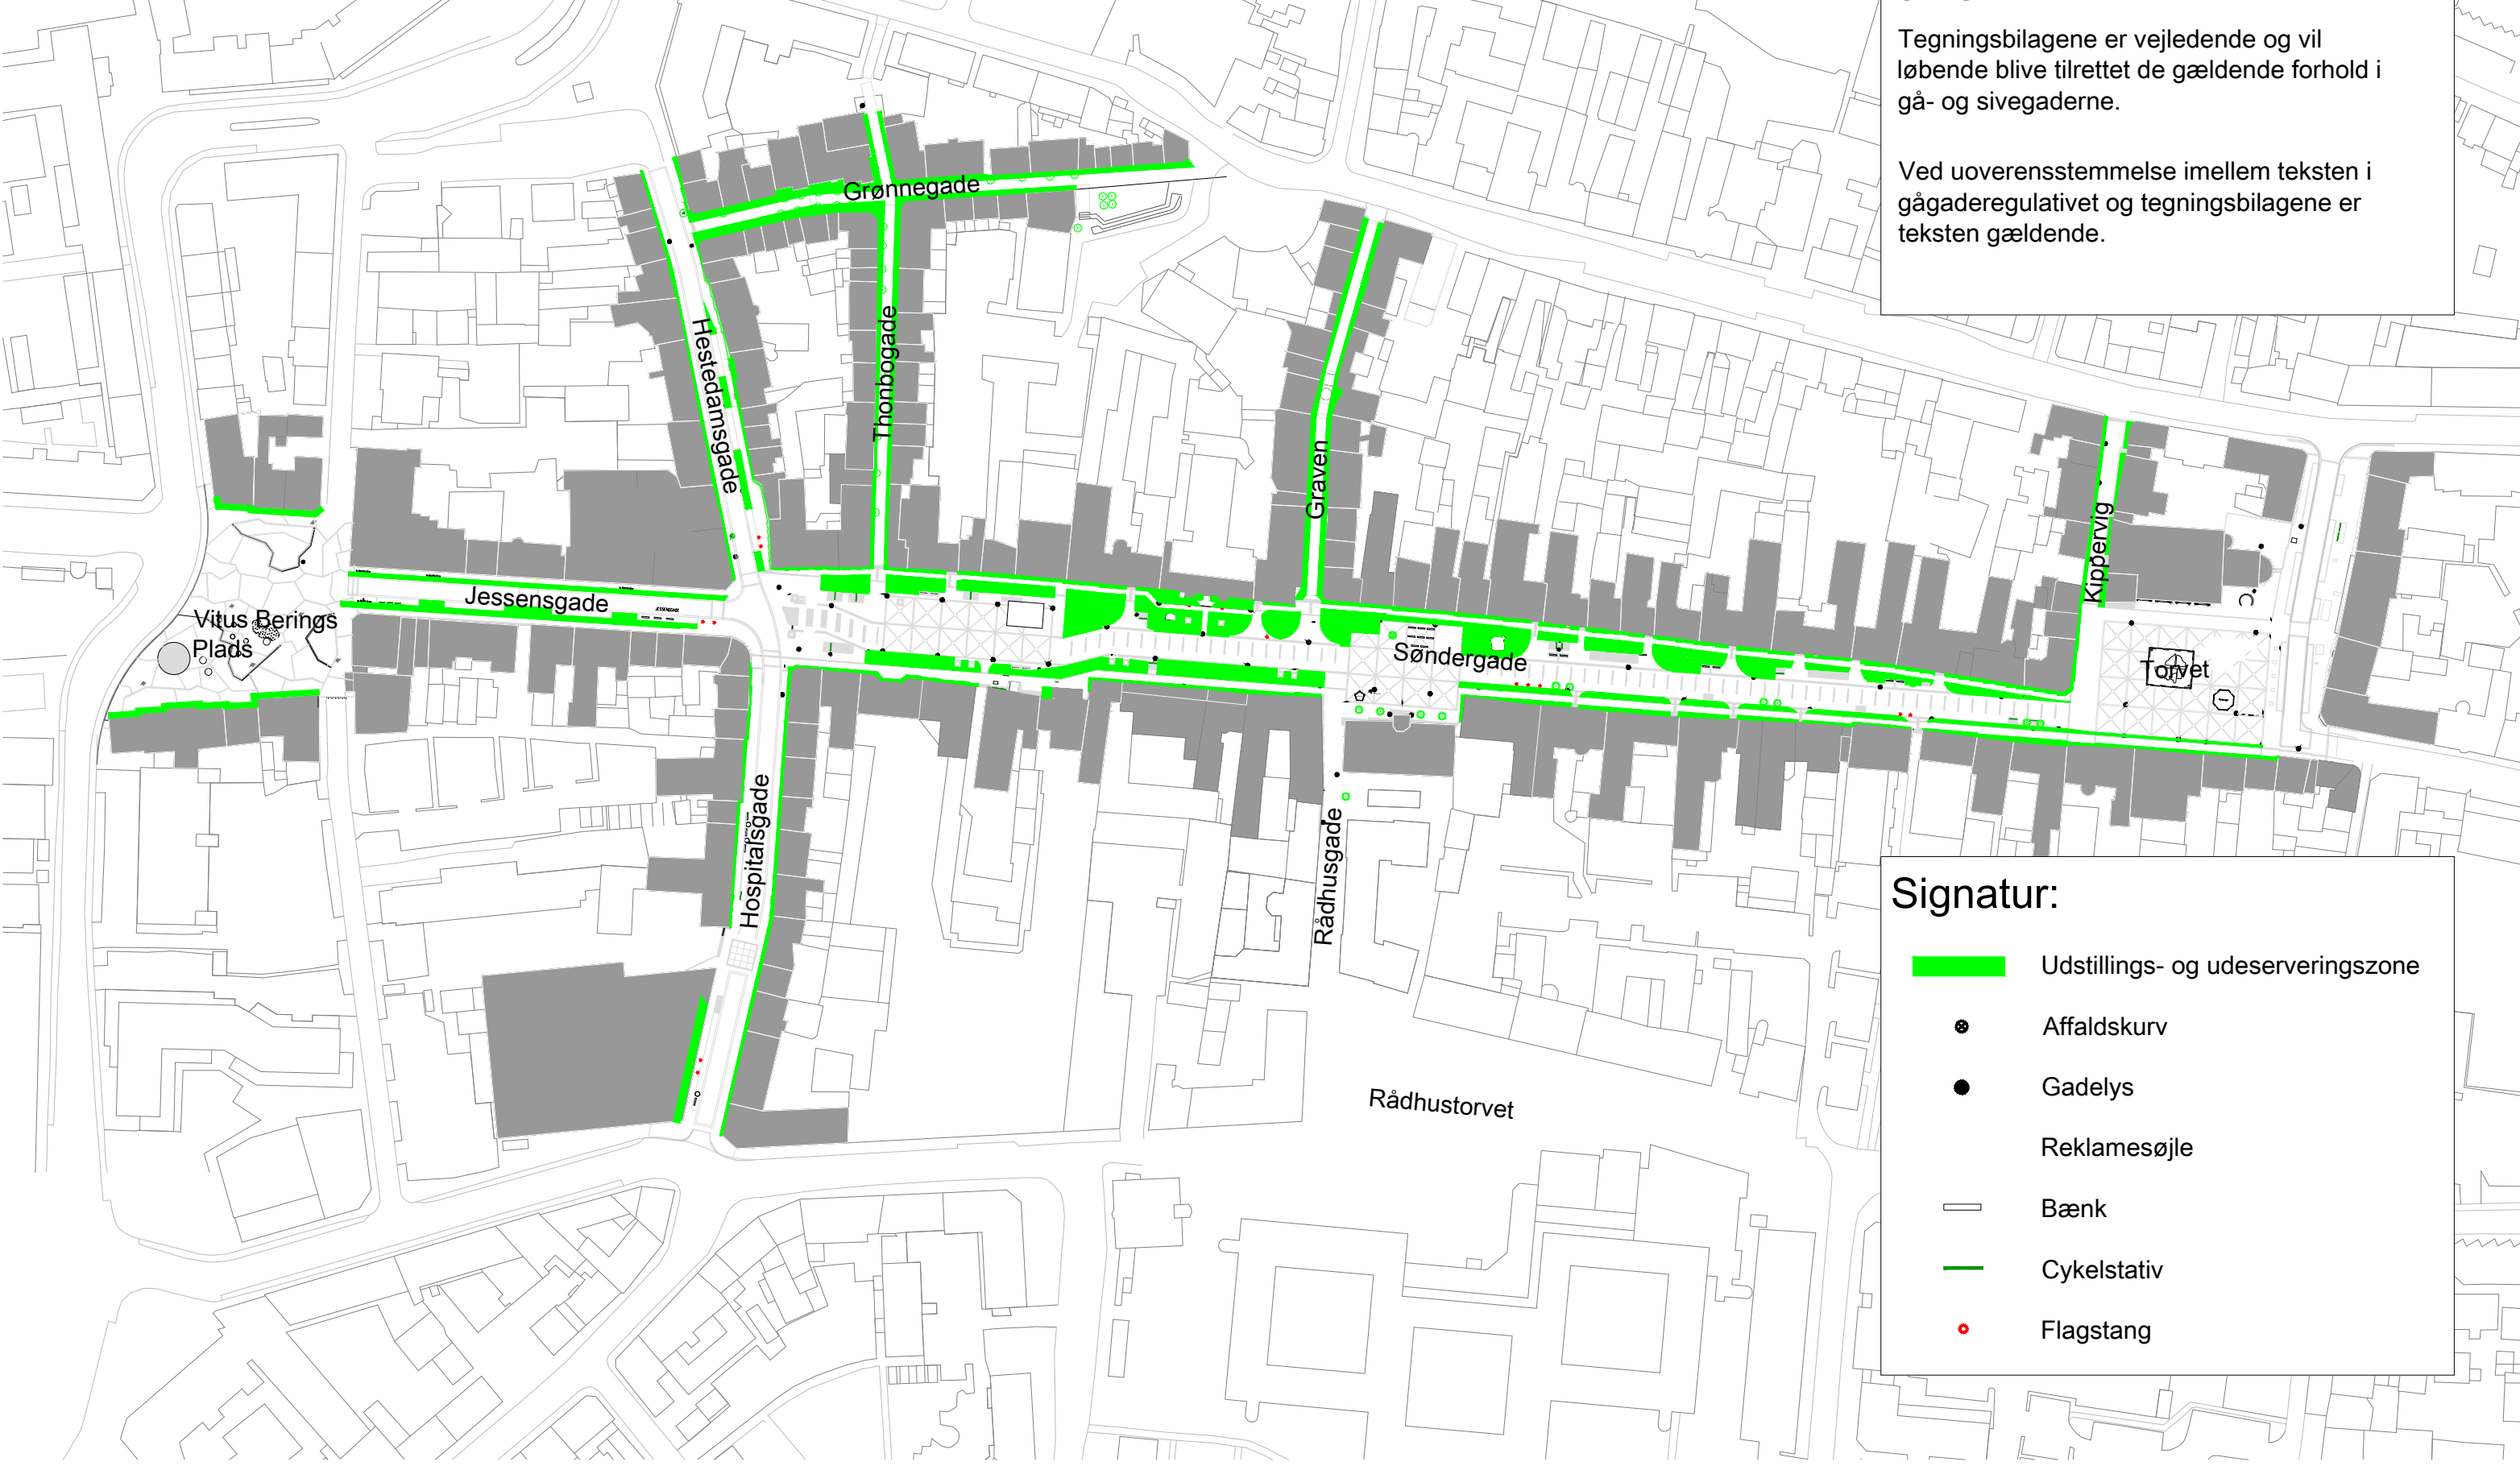

# Bilag 5 - Udstillings- og udeserveringszone

**OBS:**  
Tegningsbilagene er vejledende og vil løbende blive tilrettet de gældende forhold i gå- og sivegaderne.  
  
Ved uoverensstemmelse imellem teksten i gågaderegulativet og tegningsbilagene er teksten gældende.

**Signatur:**

-  Udstillings- og udeserveringszone
-  Affaldskurv
-  Gadelys
-  Reklamesøjle
-  Bænk
-  Cykelstativ
-  Flagstang