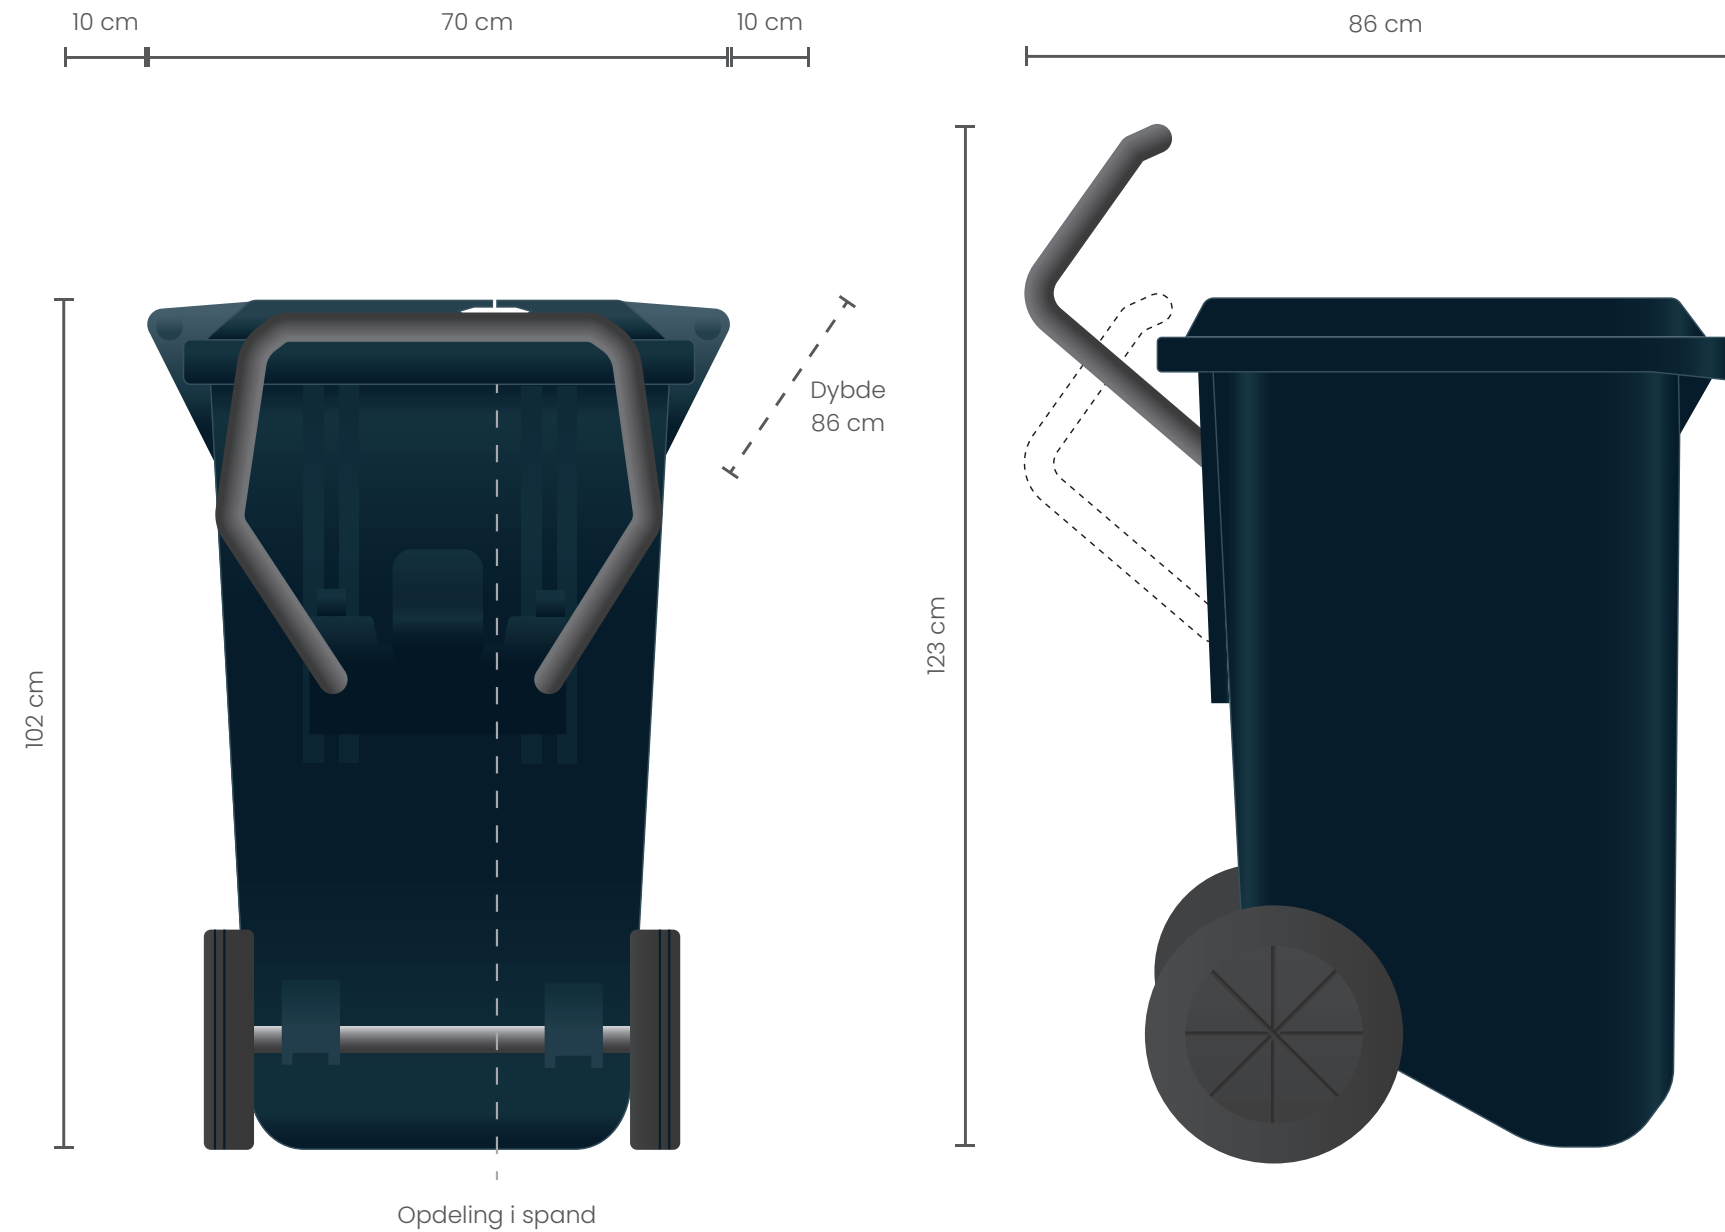

# 240L

Horsens Kommune