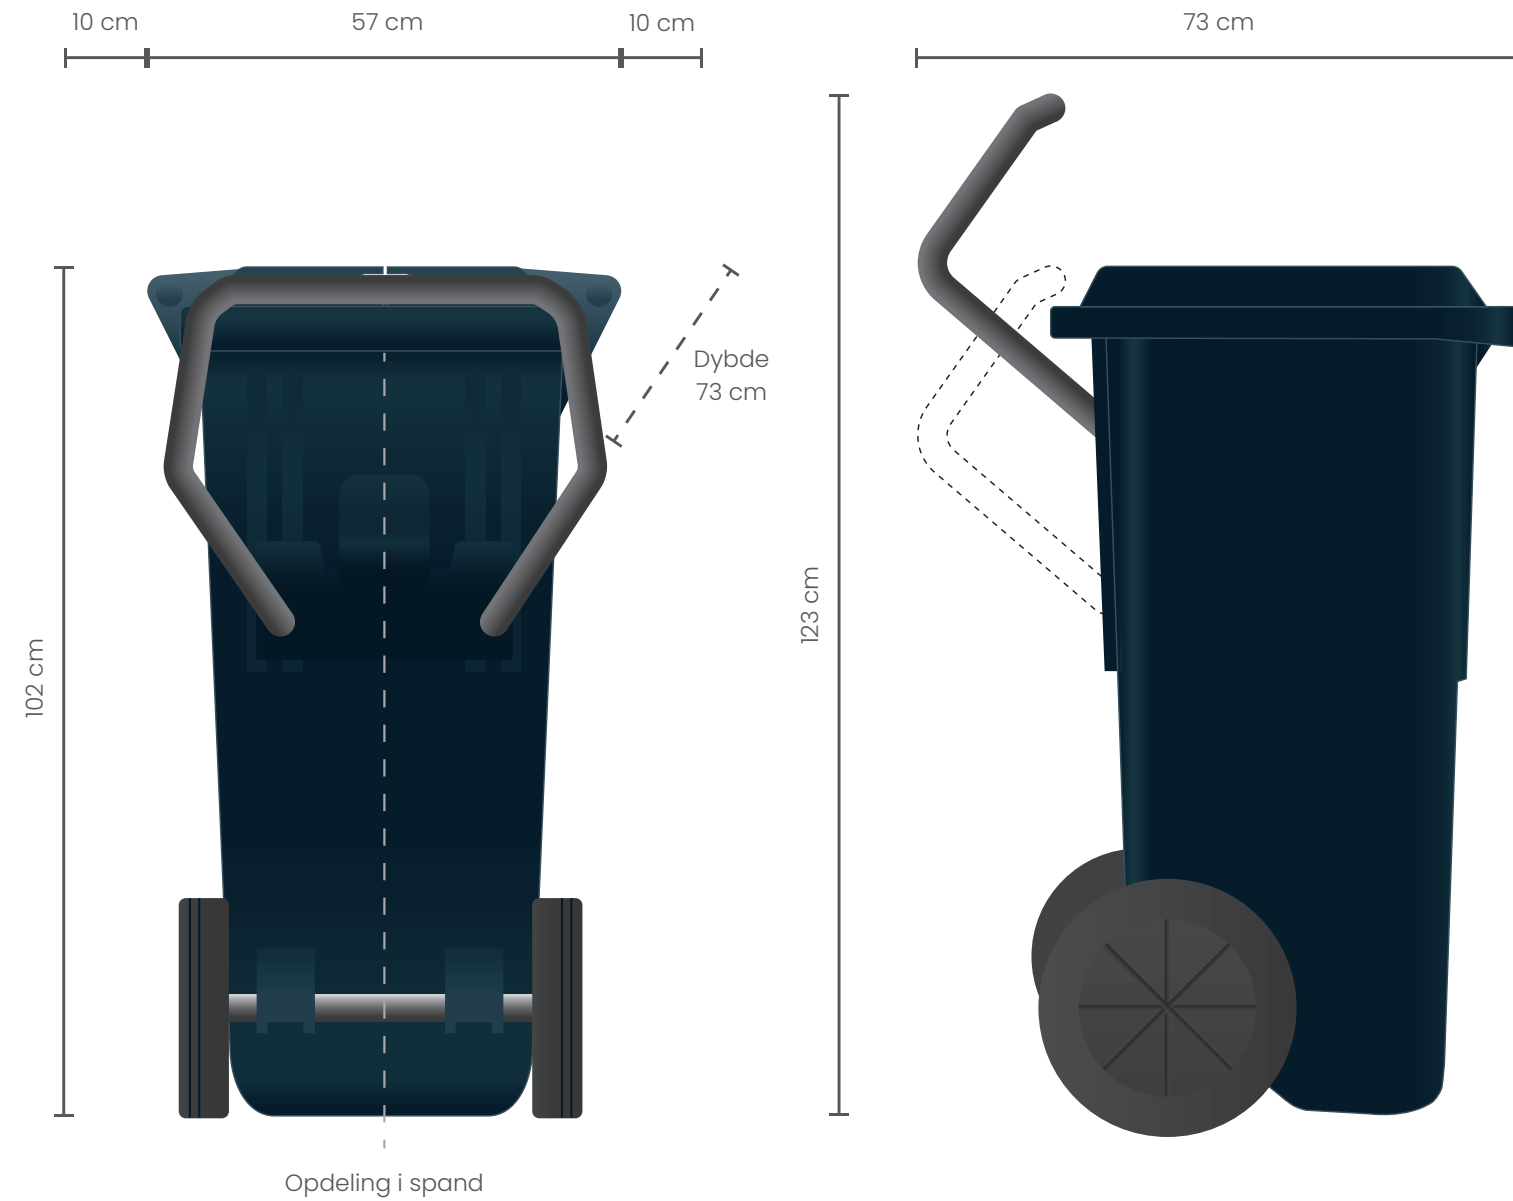

140L

Horsens Kommune